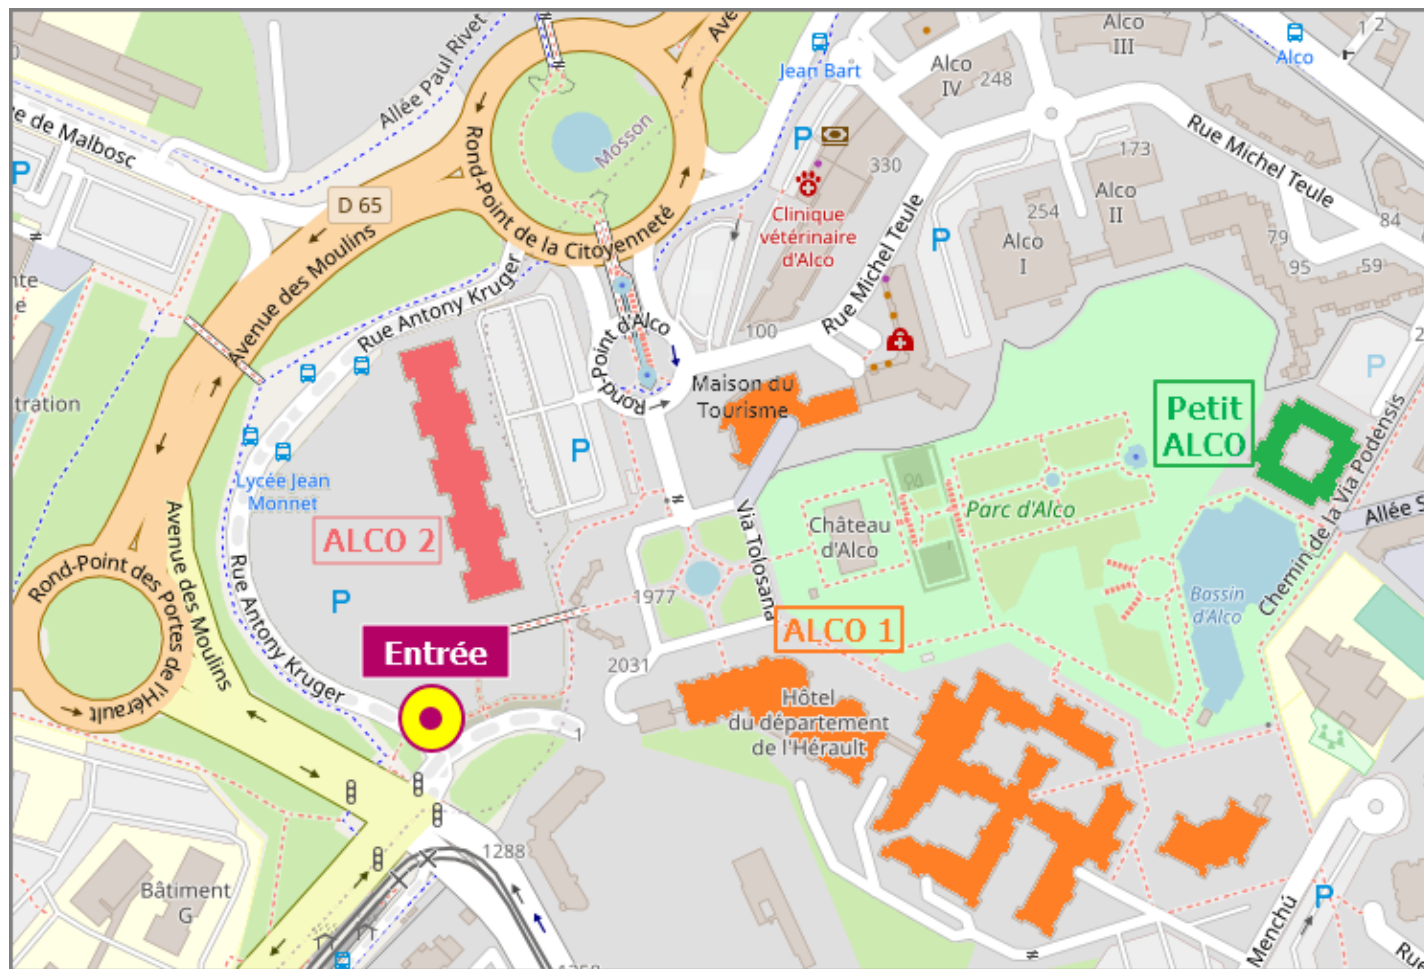

Plan d'accès

Maison départementale de l'autonomie SDA Est

1350 rue d'Alco

BP 7370

34086 Montpellier cedex 4

04 67 67 40 00

Horaires d'ouverture au public

Accueil physique et accueil téléphonique

Lundi à vendredi

8h30 à 12h30

Préparer son déplacement

Géoservice [L'Hérault, accueil et services](#) ↗
Vue à 360° [Google StreetView](#) ↗

Transports en commun

Se déplacer [TAM Montpellier 3M](#) ↗
Tram Ligne 3 Arrêt Hôtel du Département
Ligne 1 Arrêt Château d'O
Bus Ligne 7 Les Bouisses / La Martelle
Ligne 19 Coubertin / Hôtel du Dept

Stationnement sur site possible

Situation dans l'agglomération

Au nord-ouest du centre-ville

Coordonnées géographiques

[43.623366,3.835661](#) ↗